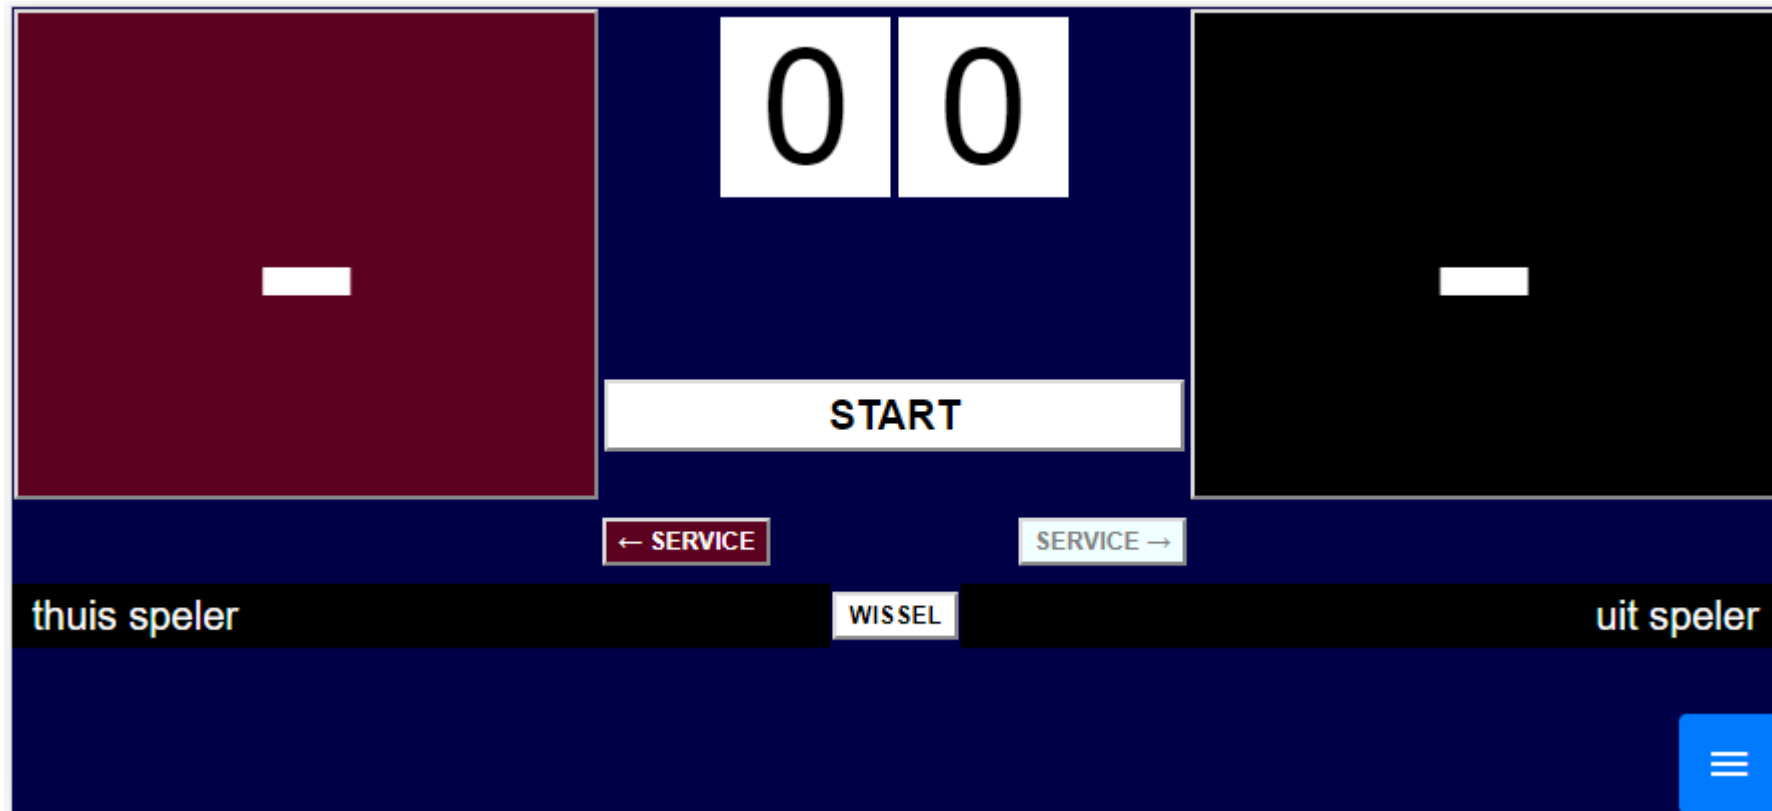

rechtshandig

drill info zoek

Screenshots overige functies

Menu

Interface digitaal scorebord

Vragen of suggesties?

Mail naar dwf@tafeltennis.nl