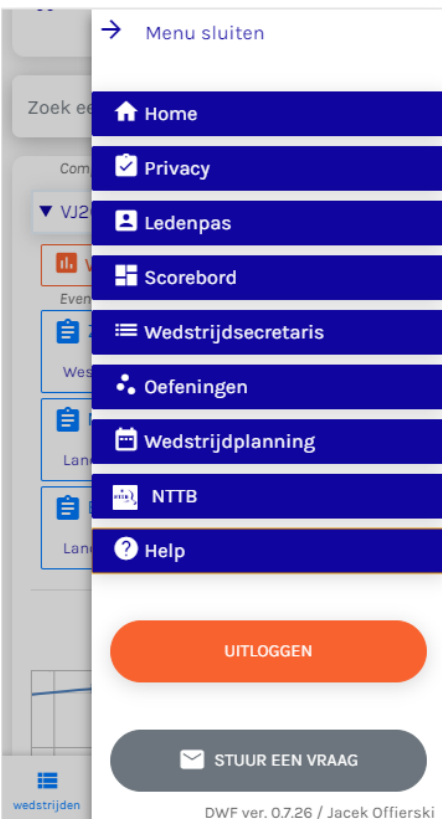

rechtshandig

drill info zoek

Screenshots overige functies

Menu

Interface digitaal scorebord

Vragen of suggesties?

Mail naar dwf@tafeltennis.nl